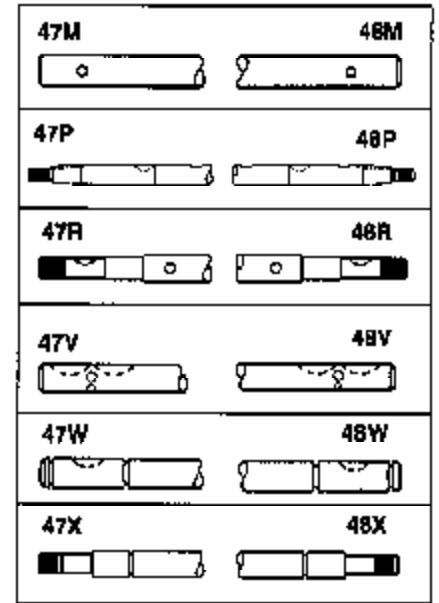

JOIST

SICHER IST DAS:
DAS ORIGINAL

Ref #	Part Number	Qty	Description
13	778326	2	Bevel Gear (16 teeth) (Incl. 14)
14	778326	2	Bevel Pinion (16 teeth) (Incl. 13)
17	786040	1	Drive Pin
26	792018	2	Retaining Ring
31A	780096	2	Washer
31	780045	2	Washer
47V	774316	1	Axle (6-11/16" long)
48V	774316	1	Axle (6-11/16" long)
82	786041A	1	Optional Sprocket (45 teeth - 7.389" OD)
82	786042	1	Optional Sprocket (40 teeth - 6.650" OD)
82	786043	1	Optional Sprocket (54 teeth - 8.823" OD)
82	786051	1	Optional Sprocket (60 teeth - 9.841" OD)
82	786070	1	Optional Sprocket (48 teeth - 7.920" OD)
90	788067B	1	Grease (32 oz. bottle Bentonite greas
101	774342	1	Differential Carrier (Incl. 137)
102	774343	1	Differential Carrier (Incl. 139)
103	792041	4	Screw, 5/16-18 x 3-3/4"
104	792042	4	Locknut 5/16-18
137	780110	1	Bushing
139	780110	1	Bushing