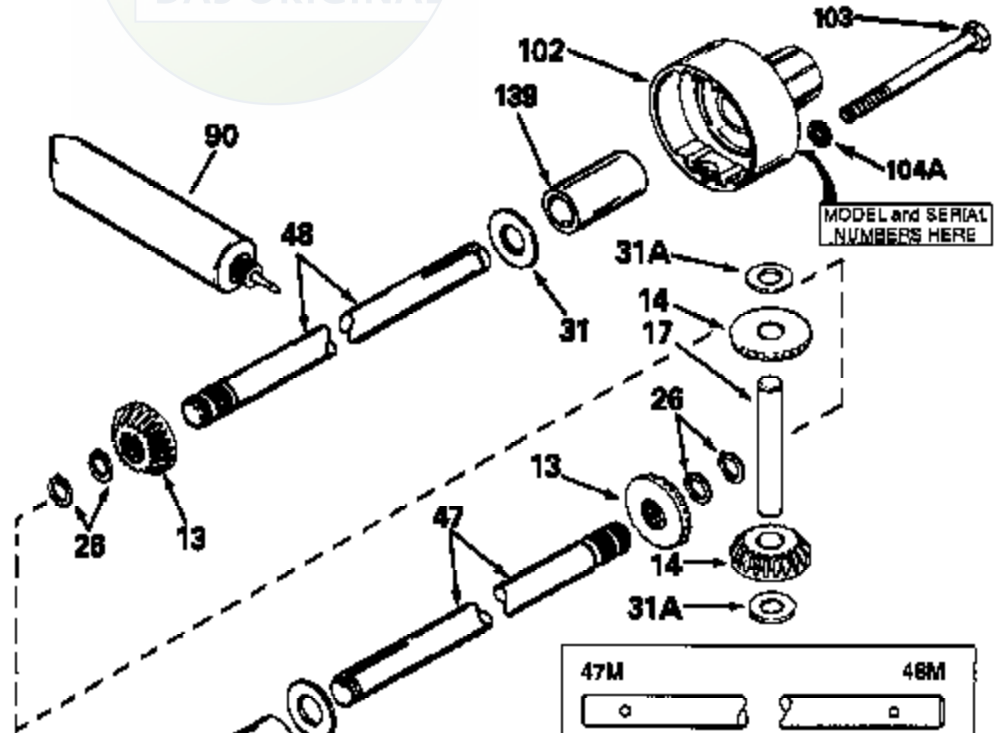

JOIST

SICHER IST DAS:
DAS ORIGINAL

Ref #	Part Number	Qty	Description
13	778326	2	Bevel Gear (16 teeth) (Incl. 14)
14	778326	2	Bevel Pinion (16 teeth) (Incl. 13)
17	786040	1	Drive Pin
26	792018	2	Retaining Ring
31A	780096	2	Washer
31	780045	2	Washer
47V	774316	1	Axle (6-11/16" long)
48V	774316	1	Axle (6-11/16" long)
82	786041A	1	Optional Sprocket (45 teeth - 7.389" OD)
82	786042	1	Optional Sprocket (40 teeth - 6.650" OD)
82	786043	1	Optional Sprocket (54 teeth - 8.823" OD)
82	786051	1	Optional Sprocket (60 teeth - 9.841" OD)
82	786070	1	Optional Sprocket (48 teeth - 7.920" OD)
90	788067B	1	Grease (32 oz. bottle Bentonite greas
101	774342	1	Differential Carrier (Incl. 137)
102	774343	1	Differential Carrier (Incl. 139)
103	792041	4	Screw, 5/16-18 x 3-3/4"
104	792042	4	Locknut 5/16-18
137	780110	1	Bushing
139	780110	1	Bushing

100-150B Peerless
 Page 2 of 2