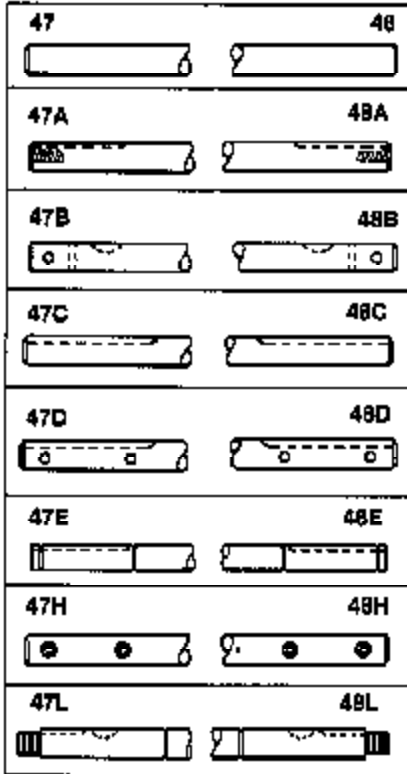

JOIST

SICHER IST DAS:
DAS ORIGINAL

Ref #	Part Number	Qty	Description
13	778326	2	Bevel Gear (16 teeth) (Incl. 14)
14	778326	2	Bevel Pinion (16 teeth) (Incl. 13)
17	786040	1	Drive Pin
26	792018	2	Retaining Ring
31A	780096	2	Washer
31	780045	2	Washer
47V	774316	1	Axle (6-11/16" long)
48V	774316	1	Axle (6-11/16" long)
82	786041A	1	Optional Sprocket (45 teeth - 7.389" OD)
82	786042	1	Optional Sprocket (40 teeth - 6.650" OD)
82	786043	1	Optional Sprocket (54 teeth - 8.823" OD)
82	786051	1	Optional Sprocket (60 teeth - 9.841" OD)
82	786070	1	Optional Sprocket (48 teeth - 7.920" OD)
90	788067B	1	Grease (32 oz. bottle Bentonite greas
101	774342	1	Differential Carrier (Incl. 137)
102	774343	1	Differential Carrier (Incl. 139)
103	792041	4	Screw, 5/16-18 x 3-3/4"
104	792042	4	Locknut 5/16-18
137	780110	1	Bushing
139	780110	1	Bushing